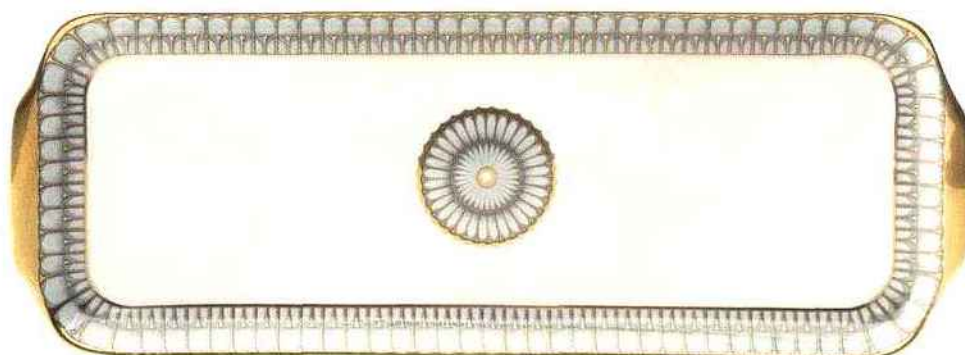

1

2

3

4

1. Plat à cake Arcades en porcelaine, bord or.
Deshoulières. 108,30 €

2. Théière en porcelaine de la collection Jardin d'Hiver.
Raynaud. 260 €.

3. Gyutoh de la collection de couteaux 600 MCD.
Miyabi. 369 €.

4. Carafe et verre Water War en cristallin soufflé
bouche, peints à la main à l'or fin en série limitée
à 40 exemplaires. **La Rochère.** 100 € et 250 €.