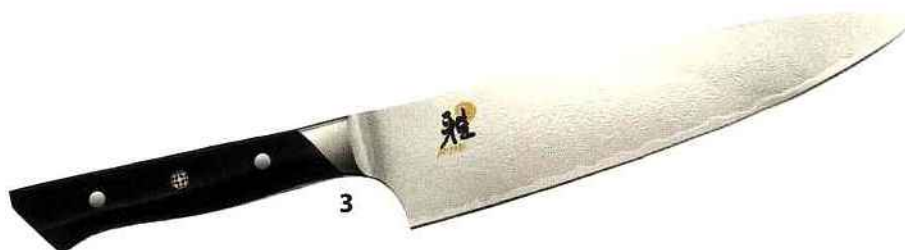

2. Le Cookeo se connecte désormais via Bluetooth à l'application MonCookeo 1, qui accompagne l'utilisateur dans la préparation des plats du quotidien. **Moulinex**. 299,99 €.

3. Bols en titane, création Sus Gallery. **107 Rivoli**. 400 € pièce.

4. Sauteuse Cookway Two, accompagnée de sa poignée Coccinelle. **Cristel**. 129 € (+ 19,90 € la poignée).

5. Babycook, le cuiseur vapeur mixeur qui permet de préparer le repas complet de bébé. **Béaba**. 135 €.

1

2

3

4

1. Plat à cake Arcades en porcelaine, bord or.
Deshoulières. 108,30 €

2. Théière en porcelaine de la collection Jardin d'Hiver.
Raynaud. 260 €.

3. Gyutoh de la collection de couteaux 600 MCD.
Miyabi. 369 €.