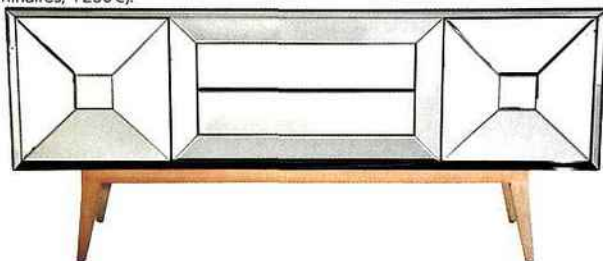

HIGH-TECH ÉLÉGANT.  
Téléphone Éclipse  
en bois (AEG  
au BHV, 119€).

HOMMAGE À  
LADURÉE. Robot sur  
socle Artisan, nouveau  
colori pistache  
en métal coulé, 4,8L,  
300W, 10 vitesses  
(Kitchenaid, 629€).

UNE PIÈCE DE CHOIX.  
Buffet Heaven recouvert  
de miroirs, avec pieds  
en bois, 180x47xH80cm  
(Epi Luminaires, 1250€).

JEU DE FORMES. Vases,  
saladier et service à eau et à café  
en faïence et décor en platine  
de la collection Nec (Alnoor  
pour la Faïencerie Georges,  
entre 28 et 230€ la pièce).

## RANGEMENT CUBISTE

Design gagnant pour cette  
étagère Perfo-Ho en tôle  
laquée, 60x31,5x19cm.  
Elle peut être associée à  
d'autres grâce à ses  
4 combinaisons de couleur  
(Presse Citron, 190€).